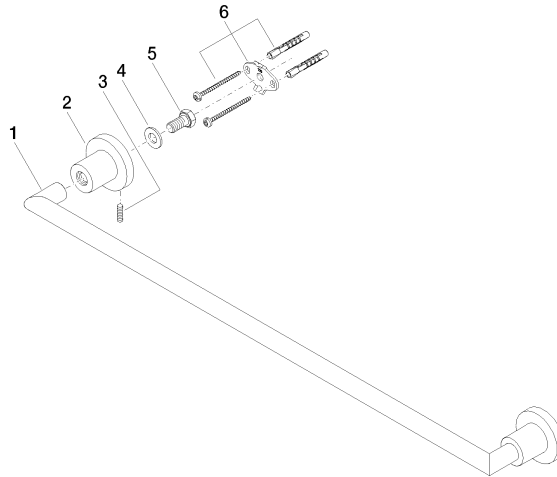

83 060 892

- Calibración 600 mm
- Ancho 65.5mm
- Altura 55 mm
- Roseta Ø 55 mm
- Saliente 81 mm

Encaja con TARA

	Cromo	83 060 892-00
	Platino cepillado	83 060 892-06
	Platino	83 060 892-08
	Dark Chrome	83 060 892-19
	Latón cepillado (Oro 23k)	83 060 892-28
	Negro mate	83 060 892-33
	Champagne cepillado (Oro 22k)	83 060 892-46
	Champagne (Oro 22k)	83 060 892-47
	Cromo cepillado	83 060 892-93
	Dark Platinum cepillado	83 060 892-99

83 060 892

mm [inches]

83 060 892

Piezas para otros acabados pueden encontrarse aquí:
Platino cepillado

Lista de piezas de recambios

N°	Número de artículo	Denominación	Cantidad de montaje	Plazo de entrega
1	05 28 22 589 00-00	soporte	1	10
2	08 17 89 505-00	soporte	2	10
3	04 31 11 113 00 90	varilla	2	2
4	09 30 11 046 90	disco	2	2
5	09 30 30 071 90	tornillo	2	2
6	05 17 20 739 00 90	juego de fijación	2	2